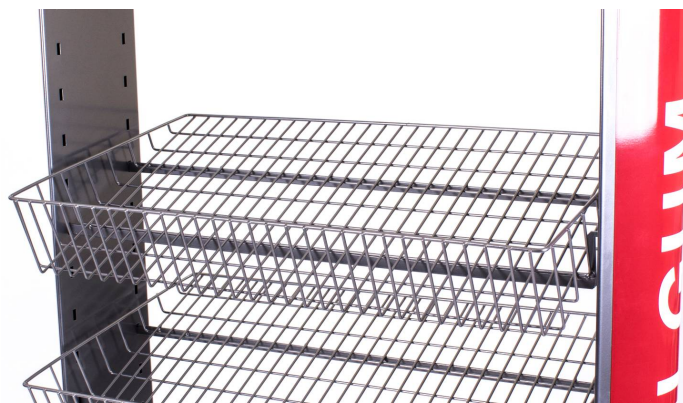

## Schrägfachboden mit Vorderwand

Art.-Nr.: 42208

Beschreibung:  
Schrägfachboden -schmal – mit hoher Vorderwand aus Draht.

Geeignet für: Metalrahmen **Typ 61.5**  
(Art.-Nr.: 41201, 41202, 41203)

Abbildung:

Innabmessung (in cm.): L: 58 B: 32,5 H: 9 (Vorderwand)

Material: Metall/Draht

Beschichtung: Pulverbeschichtung

Farbe: beliebige RAL-Farbe\*

Gewicht: 0,8 kg

\*Der Fachboden kann in beliebiger RAL-Farbe lackiert werden. Standardfarben in unserem Werk sind: RAL 9006 (Silber) [durch Bonder-Prozess verhärtet, Metallic-Effekt], RAL 9003 (Weiss), RAL 6007 (Schwarz), RAL 3020 (Rot), RAL 6018 (Grün), RAL 5005 (Blau), RAL 4010 (Rosa), RAL 2008 (Orange).