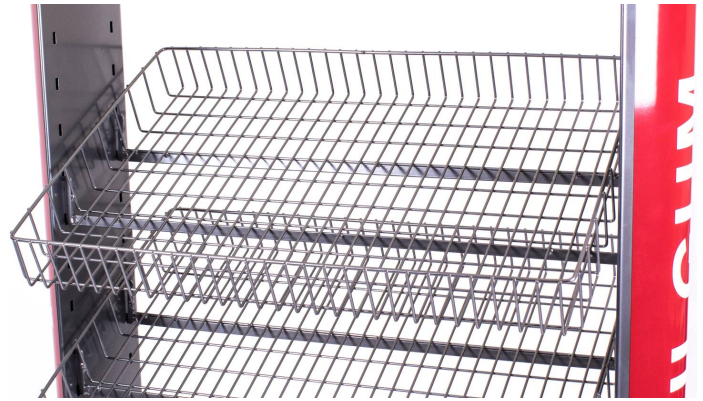

Schrägfachboden mit Umrandung

Art.-Nr.: 42206

Beschreibung:
Schrägfachboden mit Draht Umrandung. Der Fachboden ist schräg auf dem Ständer platziert.

Geeignet für: Metalrahmen **Typ 61.5**
(Art.-Nr.: 41201, 41202, 41203)

Abbildung:

Technische Zeichnung

Innabmessung (in cm.): L: 58 B: 37,5 H: 6

Material: Metall/Draht

Beschichtung: Pulverbeschichtung

Farbe: beliebige RAL-Farbe*

Gewicht: 0,8 kg

*Der Fachboden kann in beliebiger RAL-Farbe lackiert werden. Standardfarben in unserem Werk sind: RAL 9006 (Silber) [durch Bonder-Prozess verhärtet, Metallic-Effekt], RAL 9003 (Weiss), RAL 6007 (Schwarz), RAL 3020 (Rot), RAL 6018 (Grün), RAL 5005 (Blau), RAL 4010 (Rosa), RAL 2008 (Orange).