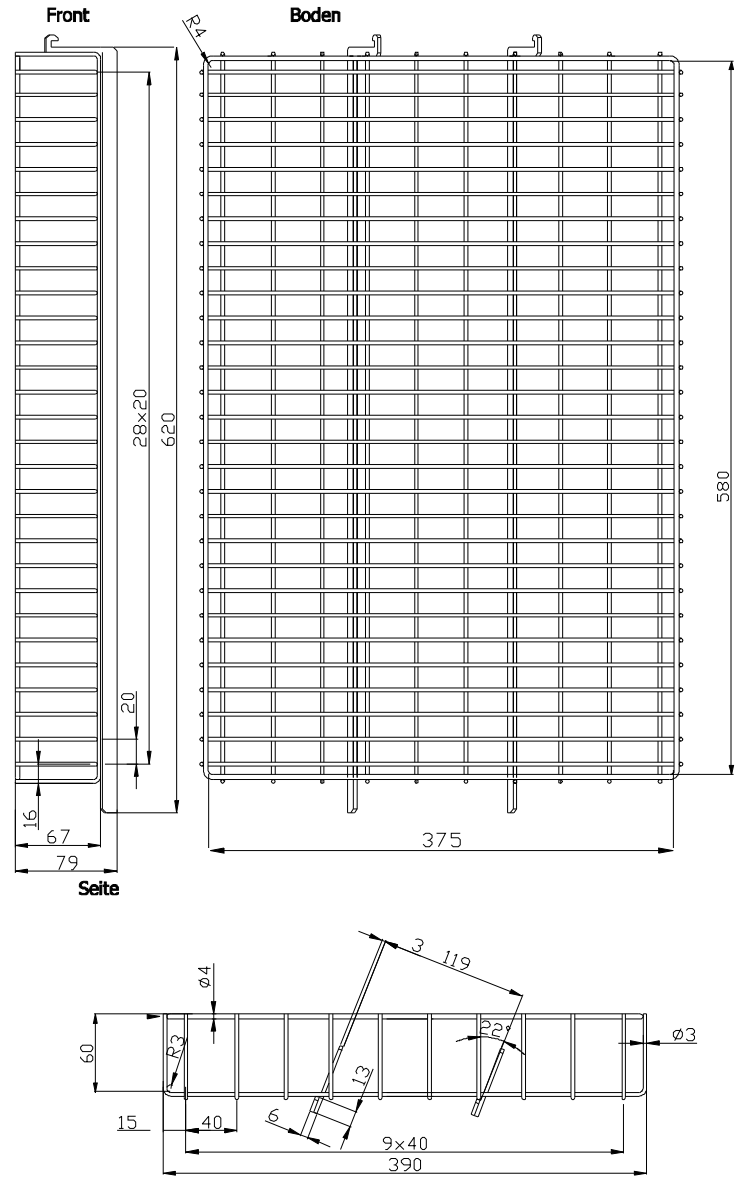

Schrägfachboden mit Umrandung

Art.-Nr.: 42206

Beschreibung:
Schrägfachboden mit Draht Umrandung. Der Fachboden ist schräg auf dem Ständer platziert.

Geeignet für: Metalrahmen **Typ 61.5**
(Art.-Nr.: 41201, 41202, 41203)

Abbildung:

Technische Zeichnung

Innabmessung (in cm.): L: 58 B: 37,5 H: 6

Material: Metall/Draht

Beschichtung: Pulverbeschichtung

Farbe: beliebige RAL-Farbe*

Gewicht: 0,8 kg

*Der Fachboden kann in beliebiger RAL-Farbe lackiert werden. Standardfarben in unserem Werk sind: RAL 9006 (Silber) [durch Bonder-Prozess verhärtet, Metallic-Effekt], RAL 9003 (Weiss), RAL 6007 (Schwarz), RAL 3020 (Rot), RAL 6018 (Grün), RAL 5005 (Blau), RAL 4010 (Rosa), RAL 2008 (Orange).