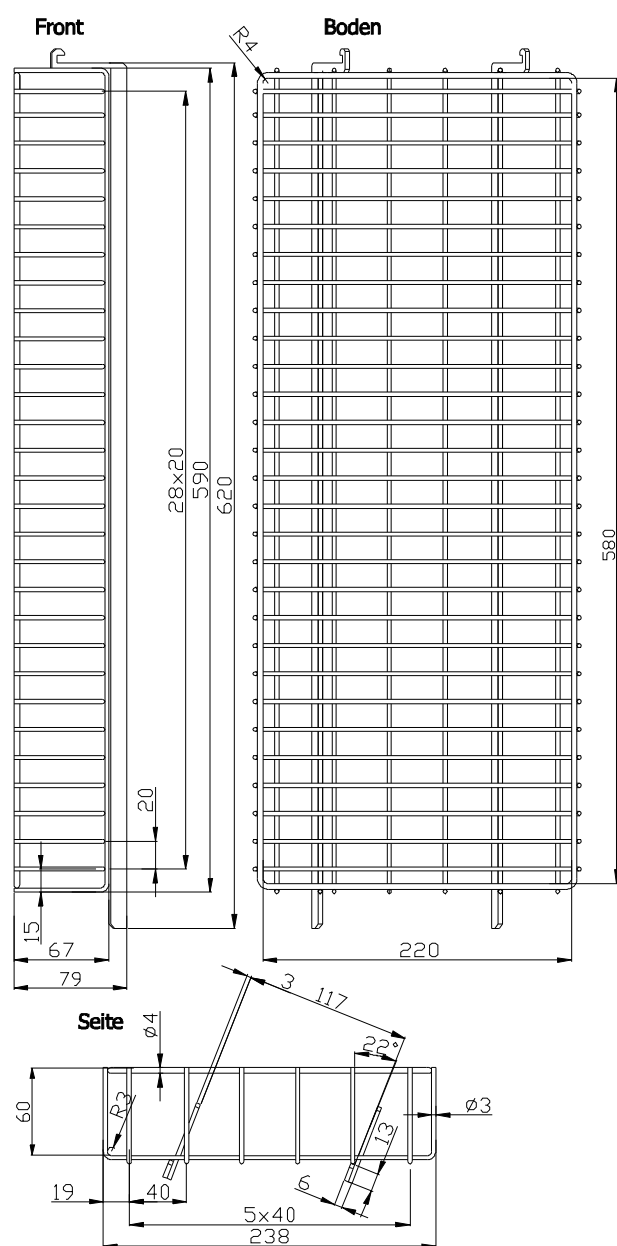

## Schrägfachboden mit Umrandung - schmal

Art.-Nr.: 42205

Beschreibung:  
Schrägfachboden – schmal – mit Draht Umrandung. Der Fachboden ist schräg auf dem Ständer platziert.

Geeignet für: Metalrahmen **Typ 61.5**  
(Art.-Nr.: 41201, 41202, 41203)

Abbildung:

### Technische Zeichnung

Innabmessung (in cm.): L: 58 B: 22 H: 6

Material: Metall/Draht

Beschichtung: Pulverbeschichtung

Farbe: beliebige RAL-Farbe\*

Gewicht: 0,8 kg

\*Der Fachboden kann in beliebiger RAL-Farbe lackiert werden. Standardfarben in unserem Werk sind: RAL 9006 (Silber) [durch Bonder-Prozess verhärtet, Metallic-Effekt], RAL 9003 (Weiss), RAL 6007 (Schwarz), RAL 3020 (Rot), RAL 6018 (Grün), RAL 5005 (Blau), RAL 4010 (Rosa), RAL 2008 (Orange).