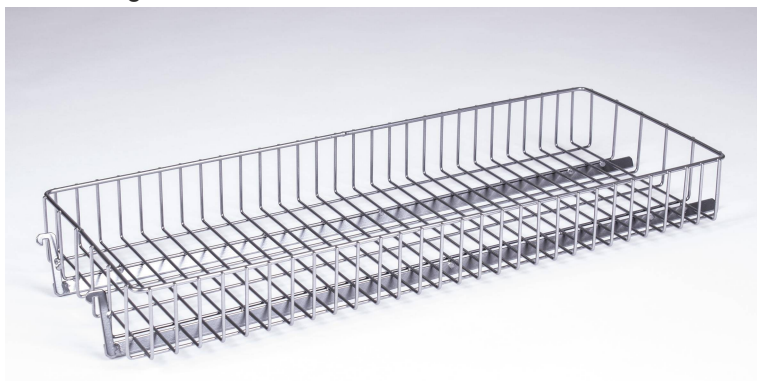

## Schrägfachboden mit Umrandung - schmal

Art.-Nr.: 42205

Beschreibung:  
Schrägfachboden – schmal – mit Draht Umrandung. Der Fachboden ist schräg auf dem Ständer platziert.

Geeignet für: Metalrahmen **Typ 61.5**  
(Art.-Nr.: 41201, 41202, 41203)

Abbildung:

### Technische Zeichnung

Innabmessung (in cm.): L: 58 B: 22 H: 6

Material: Metall/Draht

Beschichtung: Pulverbeschichtung

Farbe: beliebige RAL-Farbe\*

Gewicht: 0,8 kg

\*Der Fachboden kann in beliebiger RAL-Farbe lackiert werden. Standardfarben in unserem Werk sind: RAL 9006 (Silber) [durch Bonder-Prozess verhärtet, Metallic-Effekt], RAL 9003 (Weiss), RAL 6007 (Schwarz), RAL 3020 (Rot), RAL 6018 (Grün), RAL 5005 (Blau), RAL 4010 (Rosa), RAL 2008 (Orange).