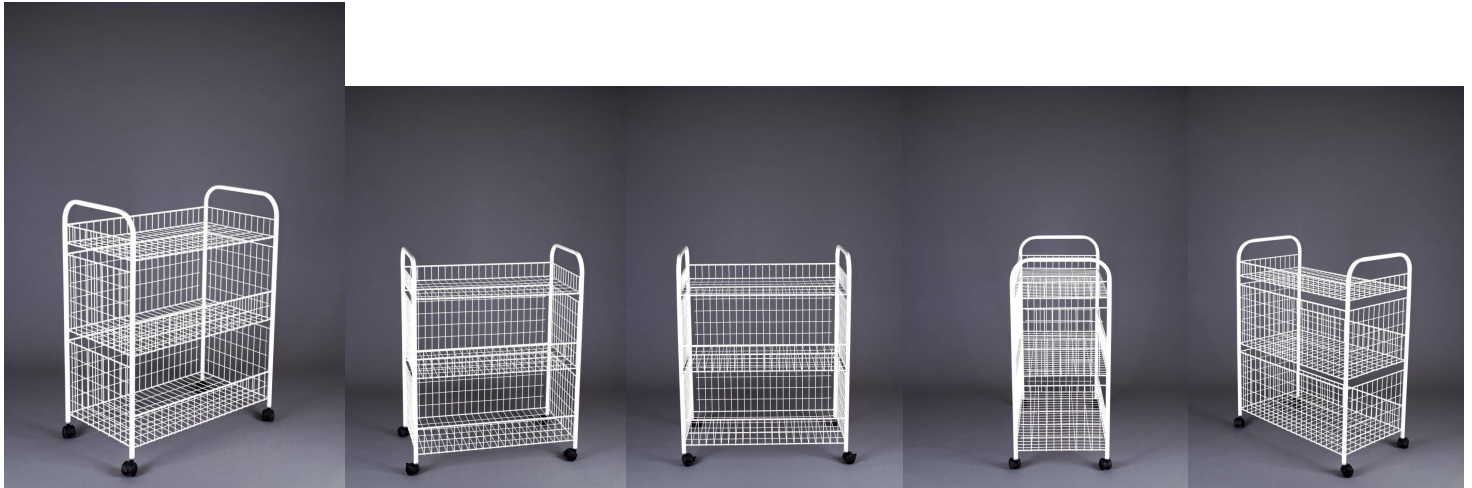

## Drahtkorbbregal - Typ Z/80/3

Drahtkorbbregal mit 3 geschlossenen Fachböden, 80 cm breit.

Artikelnummer: 33203

### Beschreibung

Erhältlich RAL-Farben: RAL 9006 (Silber) [durch Bonder-Prozess verhärtet, Metallic-Effekt], RAL 9003 (Weiss), RAL 9005 (Schwarz), RAL 3020 (Rot), RAL 6018 (Grün), RAL 5005 (Blau), RAL 4010 (Rosa), RAL 2008 (Orange).  
Andere Farben auf Anfrage.

Das Regal besteht aus drei geraden Fächern. Zwei unteren Fächer werden von einer Vorderwand begrenzt.

- Fächer von Hinten und an den Seiten durch eine Drahtwand begrenzt.
- Regal ist pulverbeschichtet.
- Fächer aus Stahldraht hergestellt, fest am Rahmen angebracht.
- Gestell aus Metallrohren.
- Regal einfach zu verlagern – besitzt 4 Kunststoffräder in schwarzer Farbe – davon 2 mit Bremsen.
- Hergestellt in EU.

### Abmessung:

Höhe= 102 cm  
Breite = 80 cm  
Tiefe= 45cm