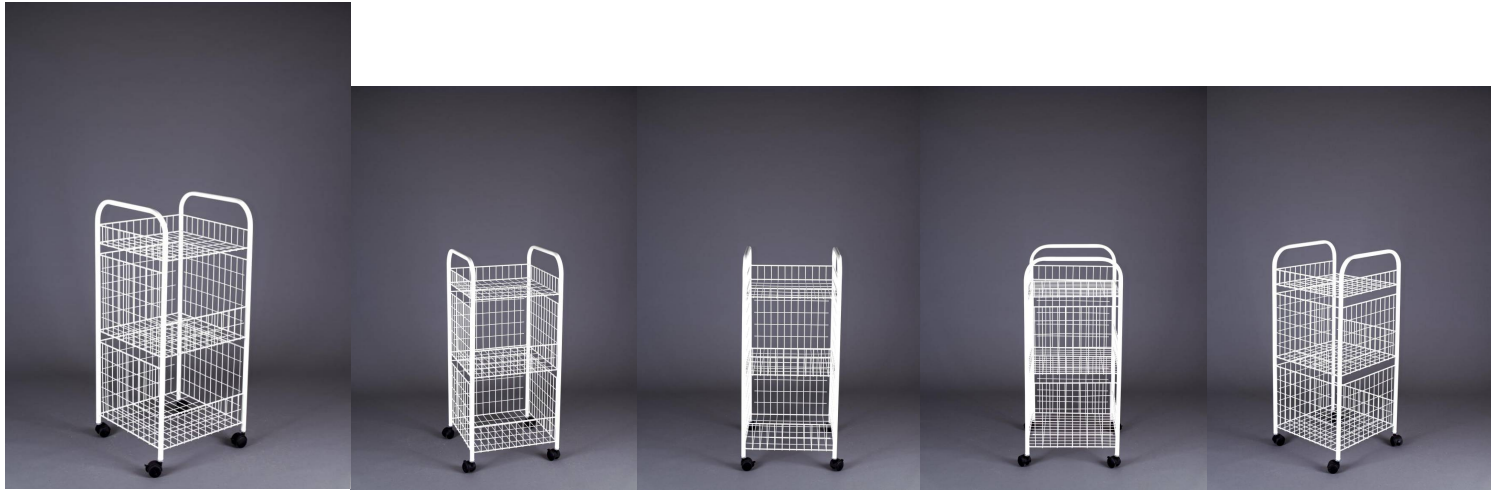

Drahtkorbregal - Typ Z/45/3

Drahtkorbregal mit 3 geschlossenen Fachböden, schmal.

Artikelnummer: 33103

Beschreibung

Erhältlich RAL-Farben: RAL 9006 (Silber) [durch Bonder-Prozess verhärtet, Metallic-Effekt], RAL 9003 (Weiss), RAL 9005 (Schwarz), RAL 3020 (Rot), RAL 6018 (Grün), RAL 5005 (Blau), RAL 4010 (Rosa), RAL 2008 (Orange).
Andere Farben auf Anfrage.

Das Regal besteht aus drei geraden Fächern. Zwei unteren Fächer werden von einer Vorderwand begrenzt.

- Fächer von Hinten und an den Seiten durch eine Drahtwand begrenzt.
- Regal ist pulverbeschichtet.
- Fächer aus Stahldraht hergestellt, fest am Rahmen angebracht.
- Gestell aus Metallrohren.
- Regal einfach zu verlagern – besitzt 4 Kunststoffräder in schwarzer Farbe – davon 2 mit Bremsen.
- Hergestellt in EU.

Abmessung:

Höhe= 102 cm
Breite = 45 cm
Tiefe= 45cm

Logistik:

Verpackung: Karton
Karton-Außenmaße: L: 48cm B: 48cm H: 104cm
Stück pro Palette: 4
Höhe der Palette (inkl. Holz): 119cm
Palettentyp: Einwegpalette 120cm x 100cm