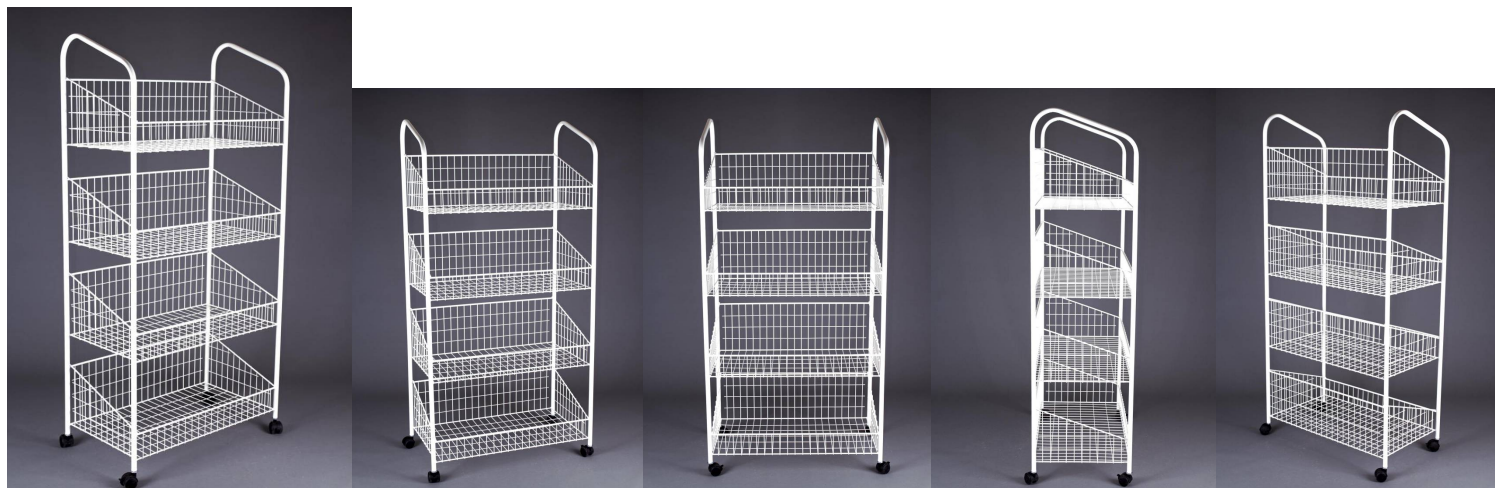

Drahtkorbregal - Typ G/80/4

Drahtkorbregal mit 4 geraden Fachböden, breit.

Artikelnummer: 31204

Beschreibung:

Erhältlich RAL-Farben: RAL 9006 (Silber) [durch Bonder-Prozess verhärtet, Metallic-Effekt], RAL 9003 (Weiss), RAL 9005 (Schwarz), RAL 3020 (Rot), RAL 6018 (Grün), RAL 5005 (Blau), RAL 4010 (Rosa), RAL 2008 (Orange).
Andere Farben auf Anfrage.

Das Regal besteht aus vier identischen, auf einem Ständer angeordneten Fächern.

- Regal ist pulverbeschichtet.
- Fächer aus Stahldraht hergestellt, fest am Rahmen angebracht.
- Gestell aus Metallrohren.
- Regal einfach zu verlagern – besitzt 4 Kunststoffräder in schwarzer Farbe – davon 2 mit Bremsen.
- Hergestellt in EU.

Abmessung:

Höhe= 165,5 cm
Breite = 80 cm
Tiefe= 45cm

Logistik:

Verpackung: Karton
Karton-Außenmaße: L: 82cm B: 48cm H: 168cm
Stück pro Palette: 2
Höhe der Palette (ink.Holz): 183cm
Palettentyp: Einwegpalette 120cm x100cm