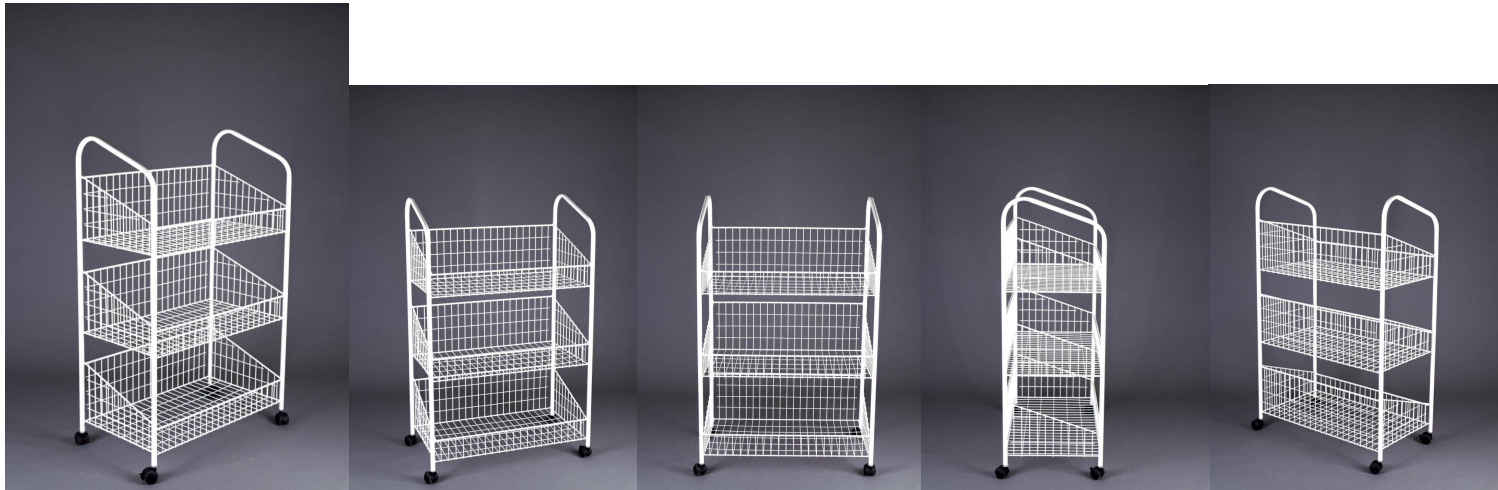

Drahtkorbregal - Typ G/80/3

Drahtkorbregal mit 3 geraden Fachböden, breit.

Artikelnummer: 31203

Beschreibung:

Erhältlich RAL-Farben: RAL 9006 (Silber) [durch Bonder-Prozess verhärtet, Metallic-Effekt], RAL 9003 (Weiss), RAL 9005 (Schwarz), RAL 3020 (Rot), RAL 6018 (Grün), RAL 5005 (Blau), RAL 4010 (Rosa), RAL 2008 (Orange).

Das Regal besteht aus drei identischen, auf einem Ständer angeordneten Fächern.

- Regal ist pulverbeschichtet.
- Fächer aus Stahldraht hergestellt, fest am Rahmen angebracht.
- Gestell aus Metallrohren.
- Regal einfach zu verlagern – besitzt 4 Kunststoffräder in schwarzer Farbe – davon 2 mit Bremsen.
- Hergestellt in EU.

Abmessung:

Höhe= 127,5 cm

Breite = 80 cm

Tiefe= 45cm

Logistik:

Verpackung: Karton

Karton-Außenmaße: L: 82cm B: 48cm H: 130cm

Stück pro Palette: 2

Höhe der Palette (ink.Holz): 145cm

Palettentyp: Einwegpalette 120cm x100cm