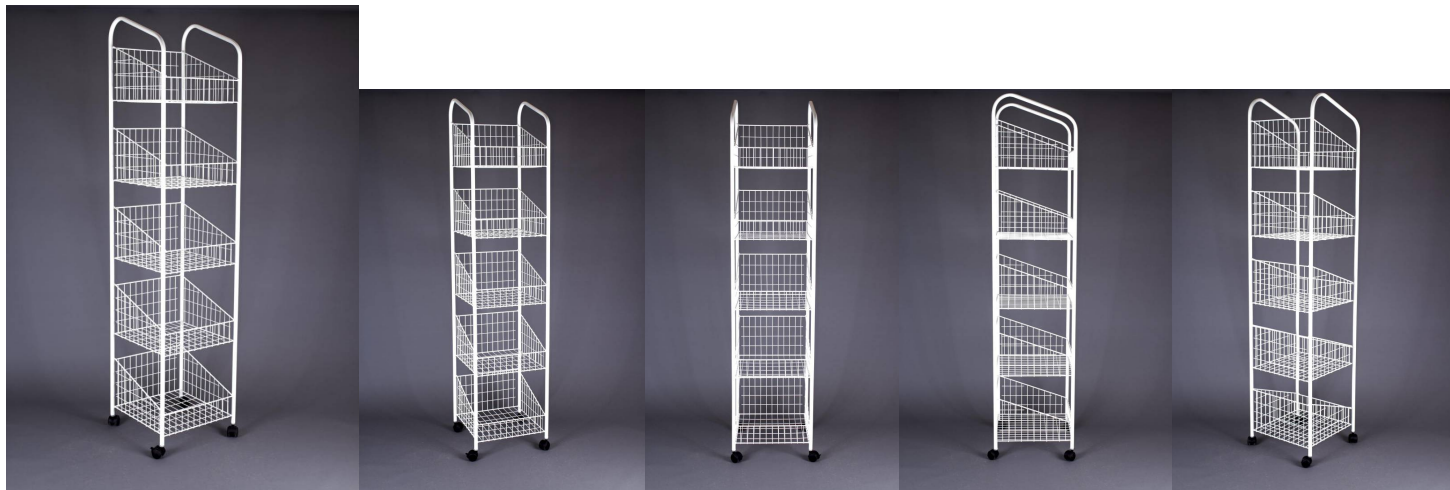

Drahtkorbregal - Typ G/45/5

Drahtkorbregal mit 5 geraden Fachböden, schmal.

Artikelnummer: 31105

Beschreibung

Erhältlich RAL-Farben: RAL 9006 (Silber) [durch Bonder-Prozess verhärtet, Metallic-Effekt], RAL 9003 (Weiss), RAL 9005 (Schwarz), RAL 3020 (Rot), RAL 6018 (Grün), RAL 5005 (Blau), RAL 4010 (Rosa), RAL 2008 (Orange).

Andere Farben auf Anfrage.

Das Regal besteht aus fünf identischen, auf einem Ständer angeordneten Fächern.

- Regal ist pulverbeschichtet.
- Fächer aus Stahldraht hergestellt, fest am Rahmen angebracht.
- Gestell aus Metallrohren.
- Regal einfach zu verlagern – besitzt 4 Kunststoffräder in schwarzer Farbe – davon 2 mit Bremsen.
- Hergestellt in EU.

Abmessung:

Höhe= 200,5 cm

Breite = 45 cm

Tiefe= 45cm

Logistik:

Verpackung: Karton

Karton-Außenmaße: L: 48cm B: 48cm H: 203cm

Stück pro Palette: 4

Höhe der Palette (ink.Holz): 218cm

Palettentyp: Einwegpalette 120cm x 100cm