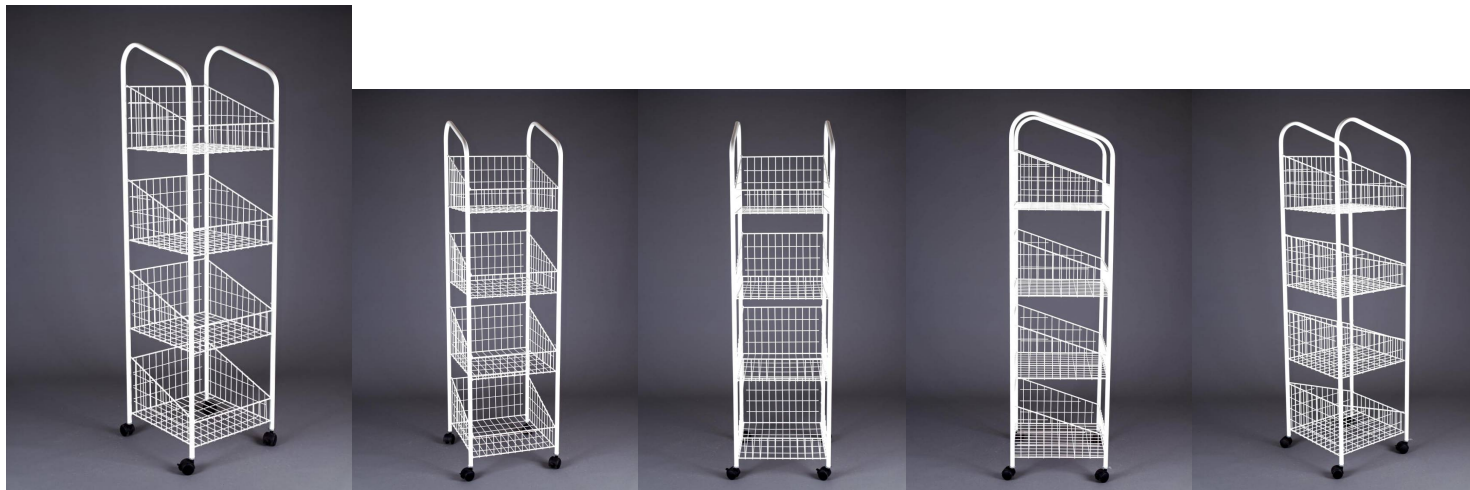

Drahtkorbregal - Typ G/45/4

Drahtkorbregal mit 4 geraden Fachböden, schmal.

Artikelnummer: 31104

Beschreibung

Erhältlich RAL-Farben: RAL 9006 (Silber) [durch Bonder-Prozess verhärtet, Metallic-Effekt], RAL 9003 (Weiss), RAL 9005 (Schwarz), RAL 3020 (Rot), RAL 6018 (Grün), RAL 5005 (Blau), RAL 4010 (Rosa), RAL 2008 (Orange).

Andere Farben auf Anfrage.

Das Regal besteht aus vier identischen, auf einem Ständer angeordneten Fächern.

- Regal ist pulverbeschichtet.
- Fächer aus Stahldraht hergestellt, fest am Rahmen angebracht.
- Gestell aus Metallrohren.
- Regal einfach zu verlagern – besitzt 4 Kunststoffräder in schwarzer Farbe – davon 2 mit Bremsen.
- Hergestellt in EU.

Abmessung:

Höhe= 165,5 cm

Breite = 45 cm

Tiefe= 45cm

Logistik:

Verpackung: Karton

Karton-Außenmaße: L: 48cm B: 48cm H: 168cm

Stück pro Palette: 4

Höhe der Palette (ink.Holz): 183cm

Palettentyp: Einwegpalette 120cm x 100cm