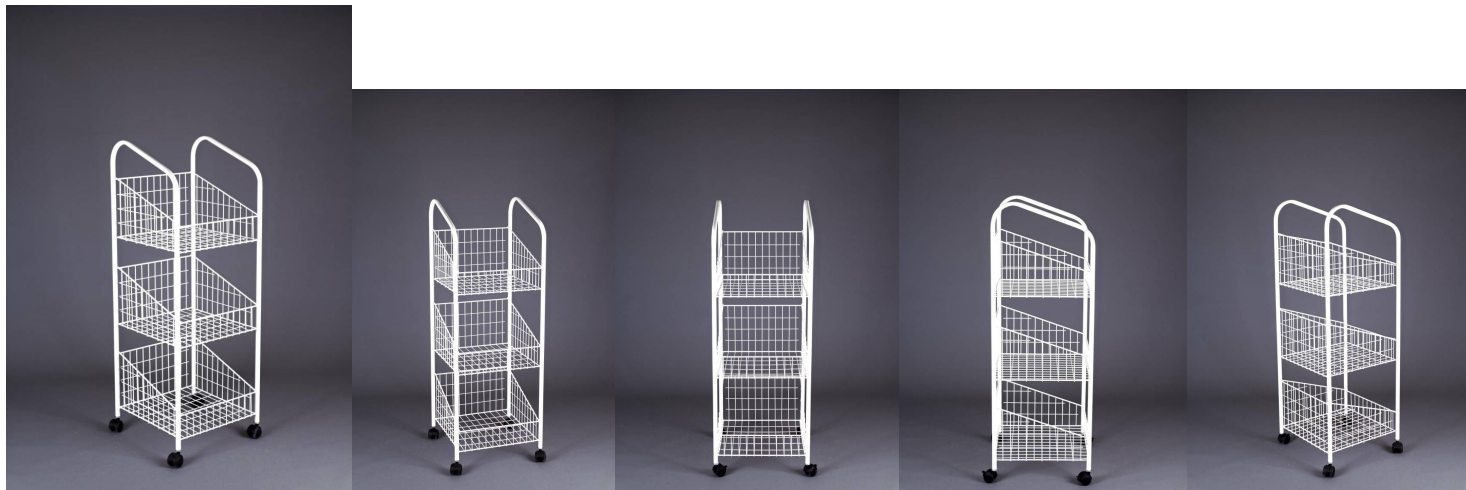

Drahtkorbregal - Typ G/45/3

Drahtkorbregal mit 3 geraden Fachböden, schmal.

Artikelnummer: 31103

Beschreibung

Erhältlich RAL-Farben: RAL 9006 (Silber) [durch Bonder-Prozess verhärtet, Metallic-Effekt], RAL 9003 (Weiss), RAL 9005 (Schwarz), RAL 3020 (Rot), RAL 6018 (Grün), RAL 5005 (Blau), RAL 4010 (Rosa), RAL 2008 (Orange).

Andere Farben auf Anfrage.

Das Regal besteht aus drei identischen, auf einem Ständer angeordneten Fächern.

- Regal ist pulverbeschichtet.
- Fächer aus Stahldraht hergestellt, fest am Rahmen angebracht.
- Gestell aus Metallrohren.
- Regal einfach zu verlagern – besitzt 4 Kunststoffräder in schwarzer Farbe – davon 2 mit Bremsen.
- Hergestellt in EU.

Abmessung:

Höhe= 127,5 cm

Breite = 45 cm

Tiefe= 45cm

Logistik:

Verpackung: Karton

Karton-Außenmaße: L: 48cm B: 48cm H: 130cm

Stück pro Palette: 4

Höhe der Palette (ink.Holz): 145cm

Palettentyp: Einwegpalette 120cm x 100cm